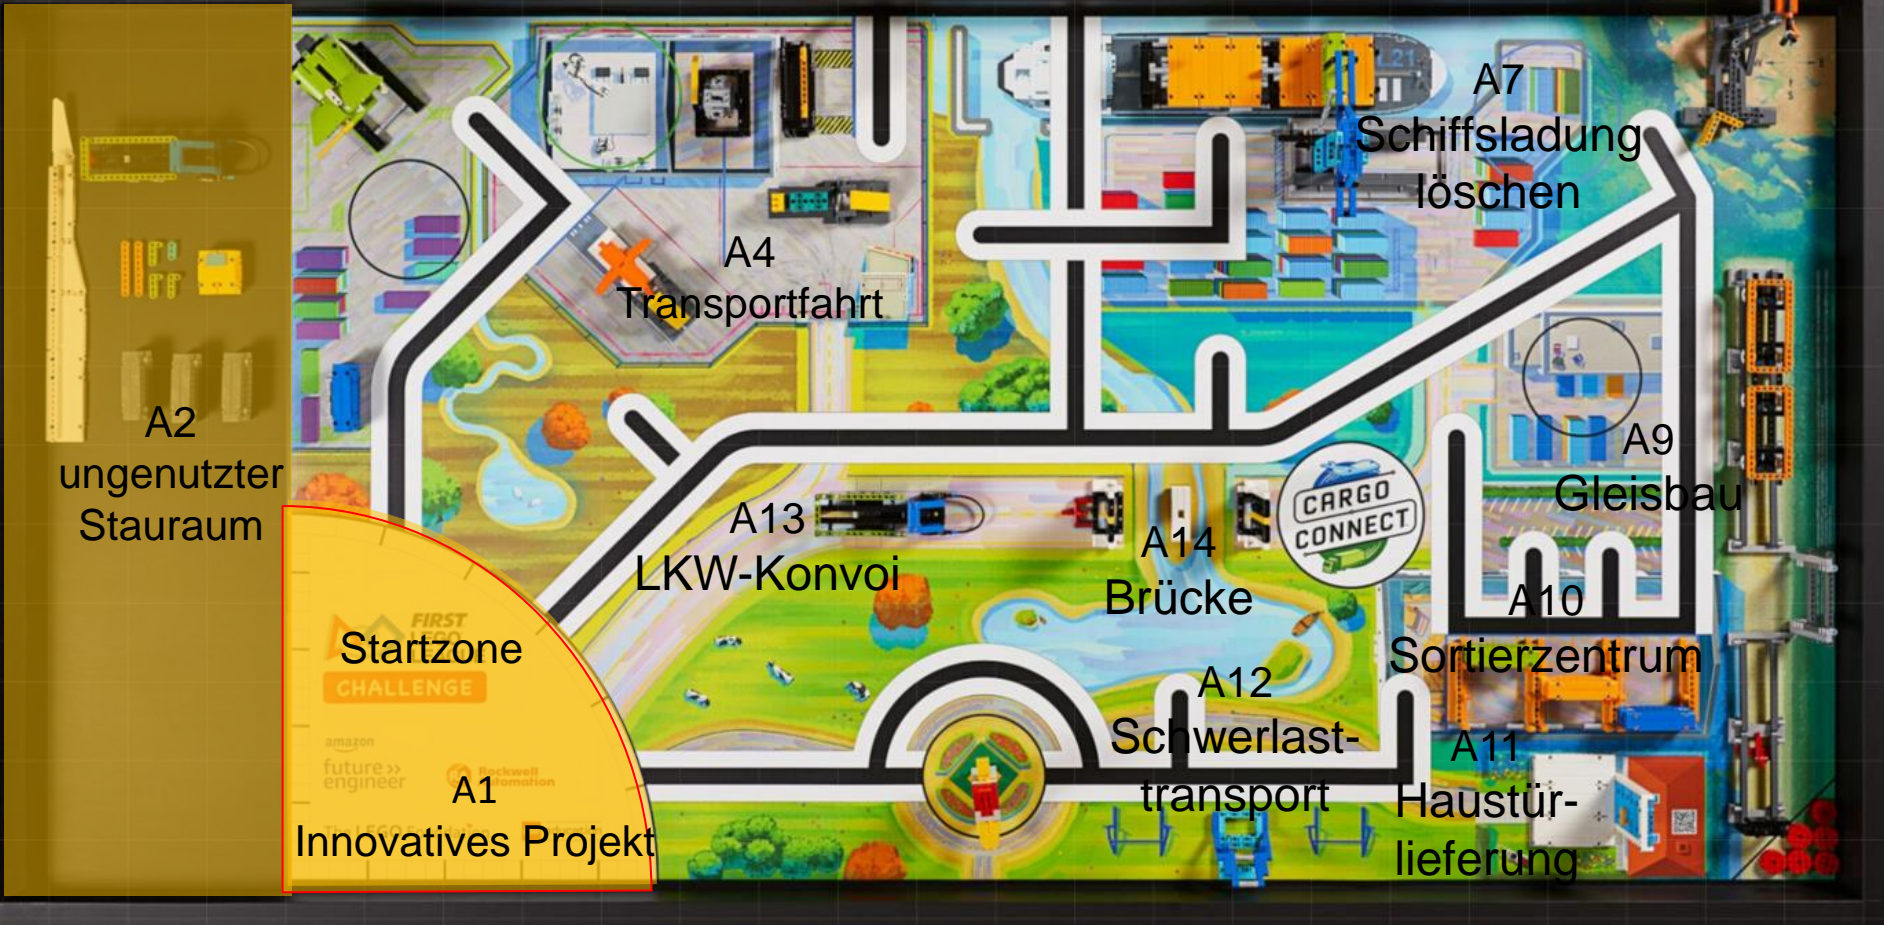

Homezone

A3  
Frachtflugzeug  
entladen

A5  
Motor  
umschalten

A6  
Unfall-  
vermeidung

A8  
Hilfspaket  
abwerfen

A2  
ungenutzter  
Stauraum

A4  
Transportfahrt

A7  
Schiffsladung  
löschen

A9  
Gleisbau

A13  
LKW-Konvoi

A14  
Brücke

A10  
Sortierzentrum

FIRST  
Startzone  
CHALLENGE

amazon  
future >>  
engineer

A1  
Innovatives Projekt

Rockwell  
Automation

A12  
Schwerlast-  
transport

A11  
Haustür-  
lieferung

A0  
Bonus  
Materialinspektion

A17  
Präzisionsmarken

Roboter-Pfaddiagramm von:

Datum:

A3

A5

A4 Transportfahrt

A7 Schiffsladung löschen

A9 Gleisbau

A10 Sortierzentrum

A11 Haustürlieferung

A12 Schwerlasttransport

A13 LKW-Konvoi

A14 Brücke